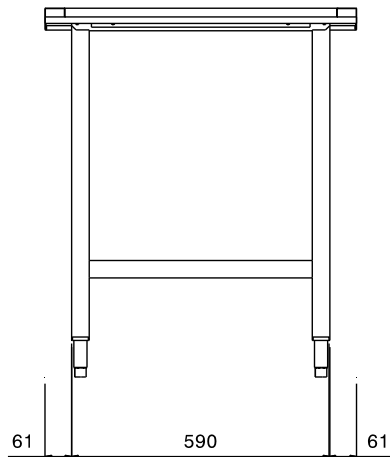

Kort specifikation

Pos.

Bordskiva i polerat rostfritt AISI 304 rostfritt stål med droppskydd. 2 kvadratiske 40x40 rörformade ben på höj- och sänkbara fötter. Korgriktning: från vänster till höger och höger till vänster.

Huvudfunktioner

- Levereras i delar och är lätt att montera.

Konstruktion

- Konstruerad i 304 AISI rostfritt stål.
- Ska fästas i diskmaskinen och utrustas med ben i den andra änden.
- Utmatningsbänk med gallerhylla.
- Alla ytor är jämna och polerade.
- 40x40 mm kvadratiske rörben i rostfritt stål.
- Djupa droppfria profiler helt vikta med nedre kant för säker och enkel rengöring.

Övriga Tillbehör

- Kit för fastsättning av fyrkantsben i golv PNC 865386
- Slät hylla, 900 mm PNC 865387

Electrolux
PROFESSIONAL

In-/Utmatarbänk Utmatningsbänk + gallerhylla, 900 mm

Front

Sida

Topp

Viktig information

Yttermått, bredd 865359 (BHPUTS09)	900 mm
Yttermått, djup	712 mm
Yttermått, höjd	843 mm
Nettovikt:	8 kg

In-/Utmatarbänk
Utmatningsbänk + gallerhylla, 900 mm

Företaget förbehåller sig rätten att göra ändringar i de produkter utan föregående meddelande.