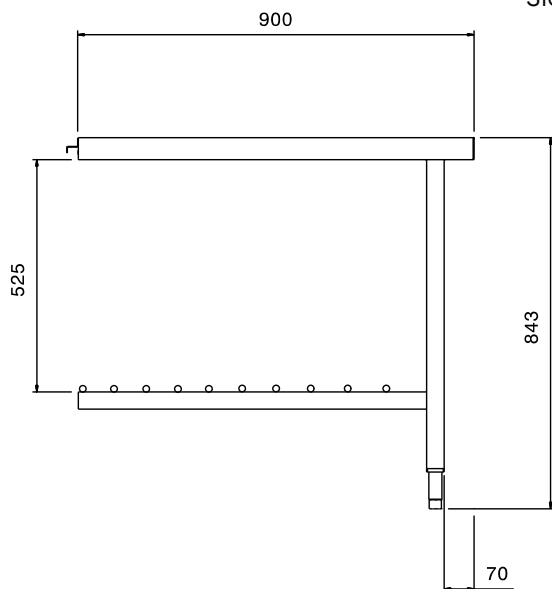

Kort specifikation

Pos.

Bordskiva i polerat rostfritt AISI 304 rostfritt stål med droppskydd. 2 kvadratiske 40x40 rörformade ben på höj- och sänkbara fötter. Korgriktning: från vänster till höger och höger till vänster.

Huvudfunktioner

- Levereras i delar och är lätt att montera.

Konstruktion

- Konstruerad i 304 AISI rostfritt stål.
- Ska fästas i diskmaskinen och utrustas med ben i den andra änden.
- Utmatningsbänk med gallerhylla.
- Alla ytor är jämna och polerade.
- 40x40 mm kvadratiske rörben i rostfritt stål.
- Djupa droppfria profiler helt vikta med nedre kant för säker och enkel rengöring.

Övriga Tillbehör

- Kit för fastsättning av fyrkantsben i golv PNC 865386
- Slät hylla, 900 mm PNC 865387

Electrolux
PROFESSIONAL

In-/Utmatarbänk Utmatningsbänk + gallerhylla, 900 mm

Front

Sida

Topp

Viktig information

Yttermått, bredd 865359 (BHPUTS09)	900 mm
Yttermått, djup	712 mm
Yttermått, höjd	843 mm
Nettovikt:	8 kg

In-/Utmatarbänk
Utmatningsbänk + gallerhylla, 900 mm

Företaget förbehåller sig rätten att göra ändringar i de produkter utan föregående meddelande.